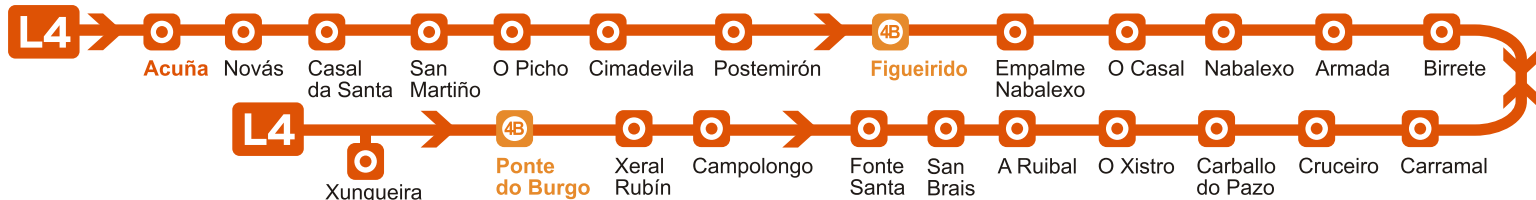

Fai Contas

Coa tarxeta moedeiro bono **Bús**
Ti Gañas

AUTOCARES
RÍAS BAIXAS

Liñas da tarxeta de transporte

Xofre de Tenorio - Monte Porreiro - Xofre de Tenorio

Estación de Autobuses - Monte Porreiro - Estación de Autobuses

Liñas da tarxeta moedeiro bono **Bús**

Salcedo - Pontevedra

Pontevedra - Figueirido

Monte Porreiro - Mogor

Formulario solicitude das tarxetas **bonoBús**

Nome e Apelidos

N.I.F.

Enderezo

C.P. **Poboación**

E-mail

Teléfonos /

- Recollida da tarxeta en Viajes Deza - Michelena 25 (Pontevedra)
- Recollida da tarxeta en Rías Baixas - Igrexa 37, Salcedo (Pontevedra)

Condições

Contra a entrega desta tarxeta aboaranse **5€** en concepto de fianza, que será reintegrada no momento que se devolva fisicamente a tarxeta en bo estado, xunto co saldo restante.