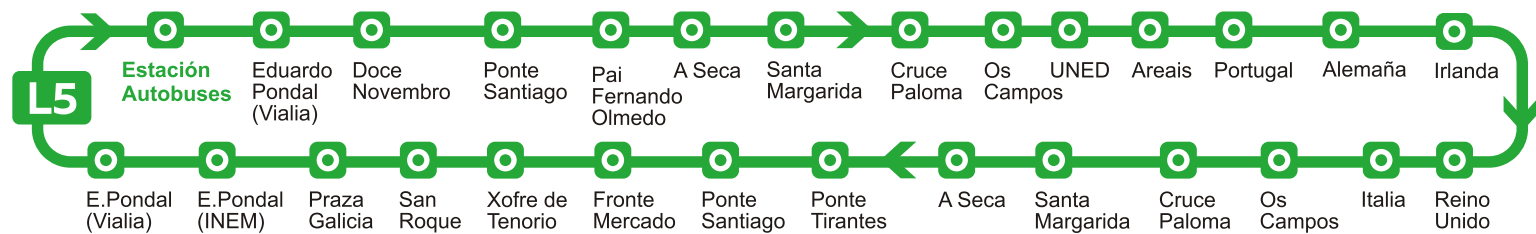

Fai Contas

Coa tarxeta moedeiro bono **Bús**
Ti Gañas

AUTOCARES
RÍAS BAIXAS

Liñas da tarxeta de transporte

Xofre de Tenorio - Monte Porreiro - Xofre de Tenorio

Estación de Autobuses - Monte Porreiro - Estación de Autobuses

Liñas da tarxeta moedeiro bono **Bús**

Salcedo - Pontevedra

Pontevedra - Figueirido

Monte Porreiro - Mogor

Formulario solicitude das tarxetas **bonoBús**

Nome e Apelidos

N.I.F.

Enderezo

C.P. **Poboación**

E-mail

Teléfonos /

- Recollida da tarxeta en Viajes Deza - Michelena 25 (Pontevedra)
- Recollida da tarxeta en Rías Baixas - Igrexa 37, Salcedo (Pontevedra)

Condições

Contra a entrega desta tarxeta aboaranse **5€** en concepto de fianza, que será reintegrada no momento que se devolva fisicamente a tarxeta en bo estado, xunto co saldo restante.

É **intercambiable** e pode ser utilizada por calquera membro da familia, beneficiándose todos do desconto.

Non ten límites de viaxes. Xa non volverás preocuparte de ter **cambio** para pagar.

Pódese **utilizar en todas as liñas urbanas de Autocares Rías Baixas**, sen deixar de acumular descontos, pagando así un billete máis económico por viaxe.