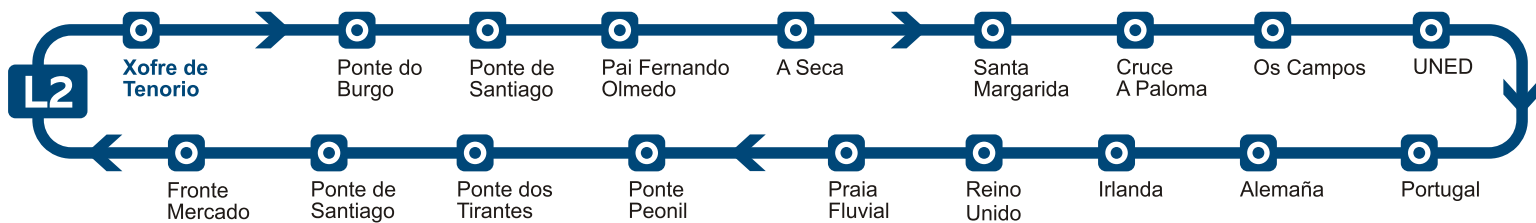

Fai Contas

Coa tarxeta moedeiro bono **Bús**
Ti Gañas

AUTOCARES
RÍAS BAIXAS

Liñas da tarxeta de transporte

Xofre de Tenorio - Monte Porreiro - Xofre de Tenorio

Estación de Autobuses - Monte Porreiro - Estación de Autobuses

Liñas da tarxeta moedeiro bono **Bús**

Salcedo - Pontevedra

Pontevedra - Figueirido

Monte Porreiro - Mogor

Formulario solicitude das tarxetas **bonoBús**

Nome e Apelidos

N.I.F.

Enderezo

C.P. **Poboación**

E-mail

Teléfonos /

- Recollida da tarxeta en Viajes Deza - Michelena 25 (Pontevedra)
- Recollida da tarxeta en Rías Baixas - Igrexa 37, Salcedo (Pontevedra)

Condições

Contra a entrega desta tarxeta aboaranse **5€** en concepto de fianza, que será reintegrada no momento que se devolva fisicamente a tarxeta en bo estado, xunto co saldo restante.